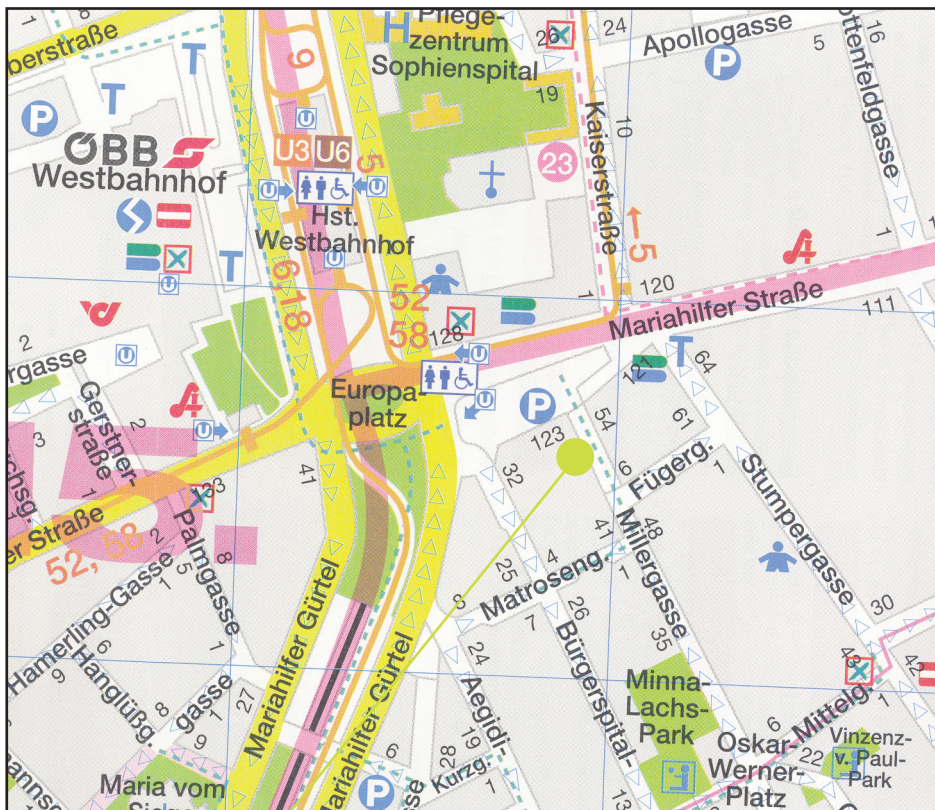

Anfahrtsplan ERA GmbH

ERA Elektro Recycling Austria GmbH

Mariahilfer Straße 123

Eingang: Millergasse 43

1062 Wien, Österreich

Telefon +43-1-595 26 36-0

Fax +43-1-595 26 36-700

E-Mail: office@era-gmbh.at

www.era-gmbh.at

Hinweis:

Zufahrt zur Millergasse 43 nur über Mariahilfer Straße möglich!